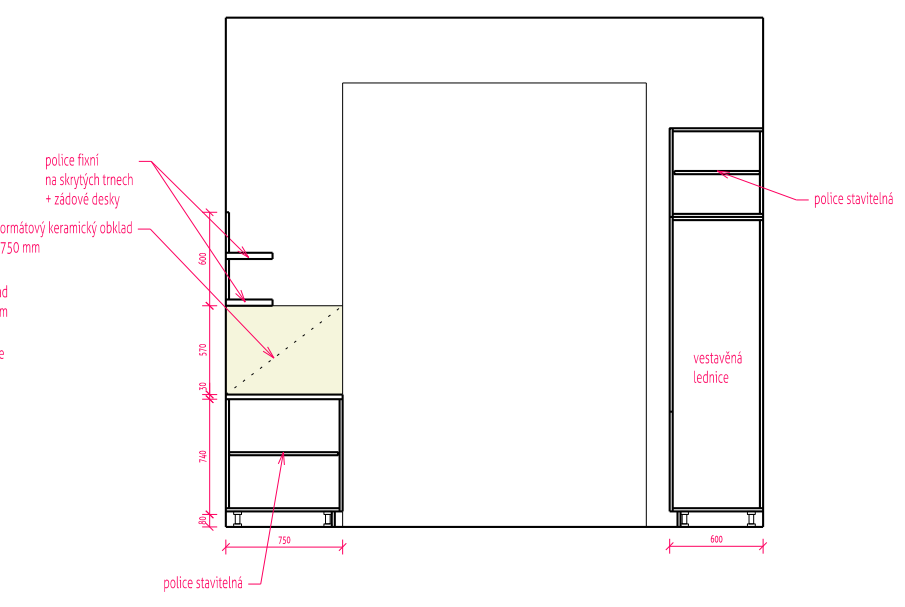

PŮDORYS

POHLED NA STĚNU A

MASIVNÍ DŘEVĚNÁ PRACOVNÍ DESKA - DUBOVÁ

VELKOFORMÁTOVÝ KERAMICKÝ OBKLAD - BEŽOVÝ

DÝHA DUB

BÍLÁ LESK

POHLED NA STĚNU B

POHLED NA STĚNU C

POHLED NA STĚNU D

POZNÁMKA:
 - veškeré nejasnosti nutno konzultovat s architektem
 - před zahájením výroby nutno přeměřit všechny rozměry na místě
 - keramický velkoformátový obklad bude proveden bez úkončovacího profilu - kamenické rohy