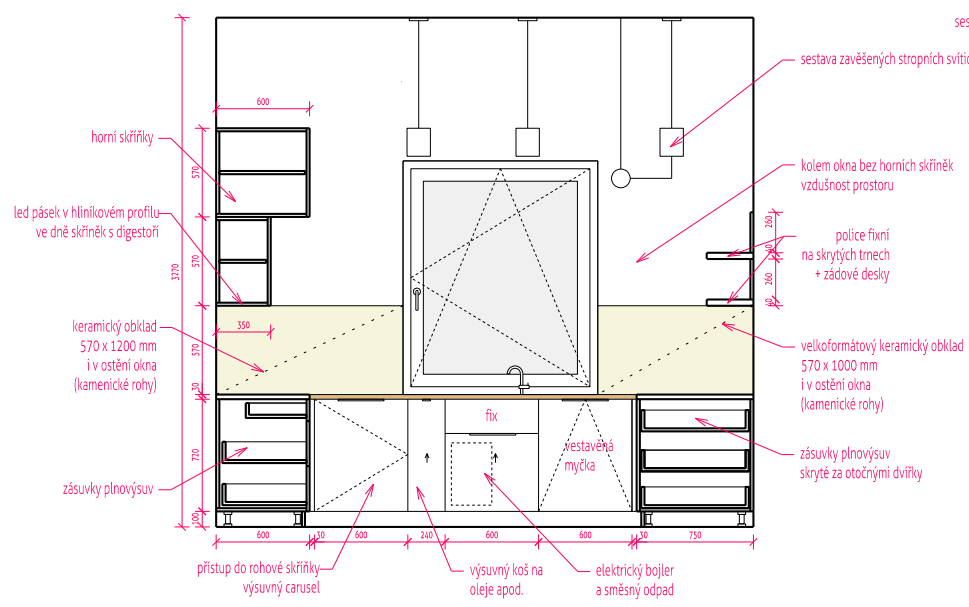

PŮDORYS

POHLED NA STĚNU A

MASIVNÍ DŘEVĚNÁ PRACOVNÍ DESKA - DUBOVÁ

VELKOFORMÁTOVÝ KERAMICKÝ OBKLAD - BEŽOVÝ

DÝHA DUB

BÍLÁ LESK

POHLED NA STĚNU B

POHLED NA STĚNU C

POHLED NA STĚNU D

POZNÁMKA:
 - veškeré nejasnosti nutno konzultovat s architektem
 - před zahájením výroby nutno přeměřit všechny rozměry na místě
 - keramický velkoformátový obklad bude proveden bez úkončovacího profilu - kamenické rohy