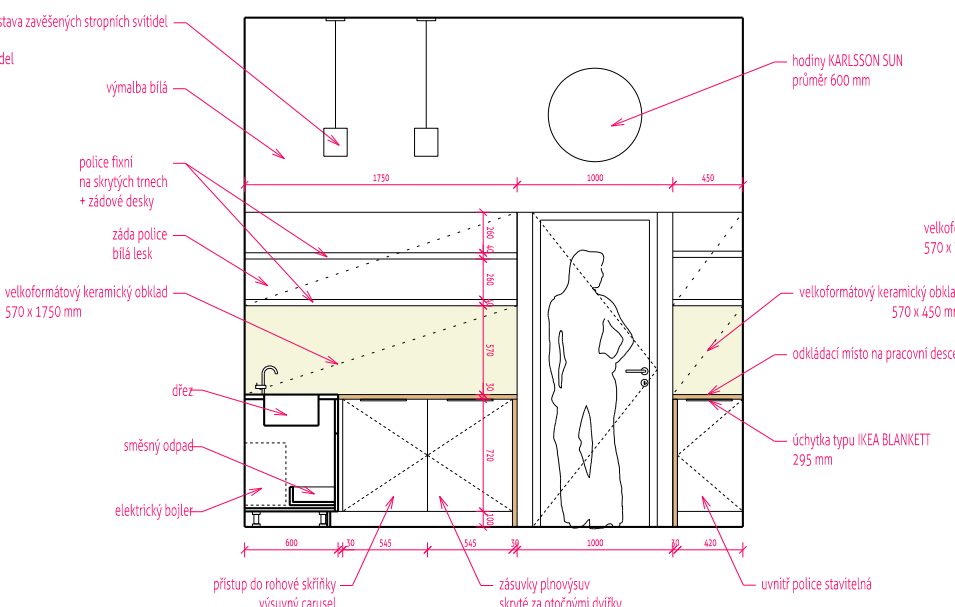

PŮDORYS

POHLED NA STĚNU A

MASIVNÍ DŘEVĚNÁ PRACOVNÍ DESKA - DUBOVÁ

VELKOFORMÁTOVÝ KERAMICKÝ OBKLAD - BEŽOVÝ

DÝHA DUB

BÍLÁ LESK

POHLED NA STĚNU B

POHLED NA STĚNU C

POHLED NA STĚNU D

POZNÁMKA:
 - veškeré nejasnosti nutno konzultovat s architektem
 - před zahájením výroby nutno přeměřit všechny rozměry na místě
 - keramický velkoformátový obklad bude proveden bez úkončovacího profilu - kamenické rohy