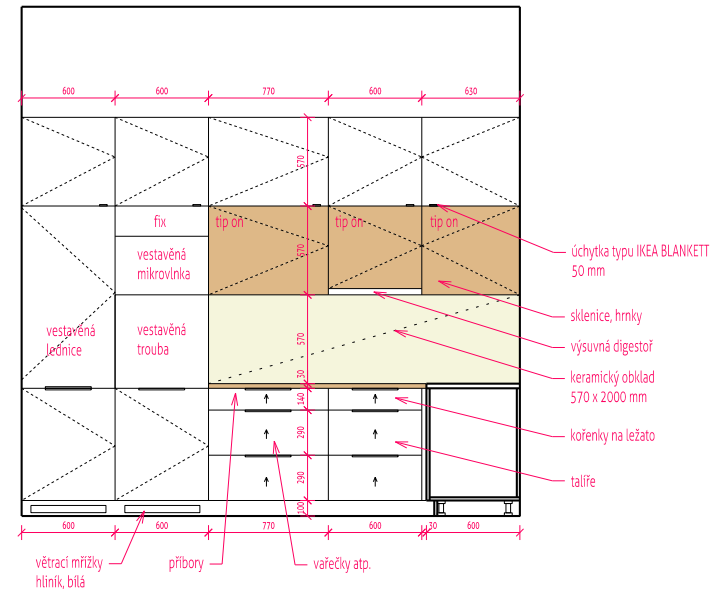

PŮDORYS

POHLED NA STĚNU A

MASIVNÍ DŘEVĚNÁ PRACOVNÍ DESKA - DUBOVÁ

VELKOFORMÁTOVÝ KERAMICKÝ OBKLAD - BEŽOVÝ

DÝHA DUB

BÍLÁ LESK

POHLED NA STĚNU B

POHLED NA STĚNU C

POHLED NA STĚNU D

POZNÁMKA:
 - veškeré nejasnosti nutno konzultovat s architektem
 - před zahájením výroby nutno přeměřit všechny rozměry na místě
 - keramický velkoformátový obklad bude proveden bez úkončovacího profilu - kamenické rohy