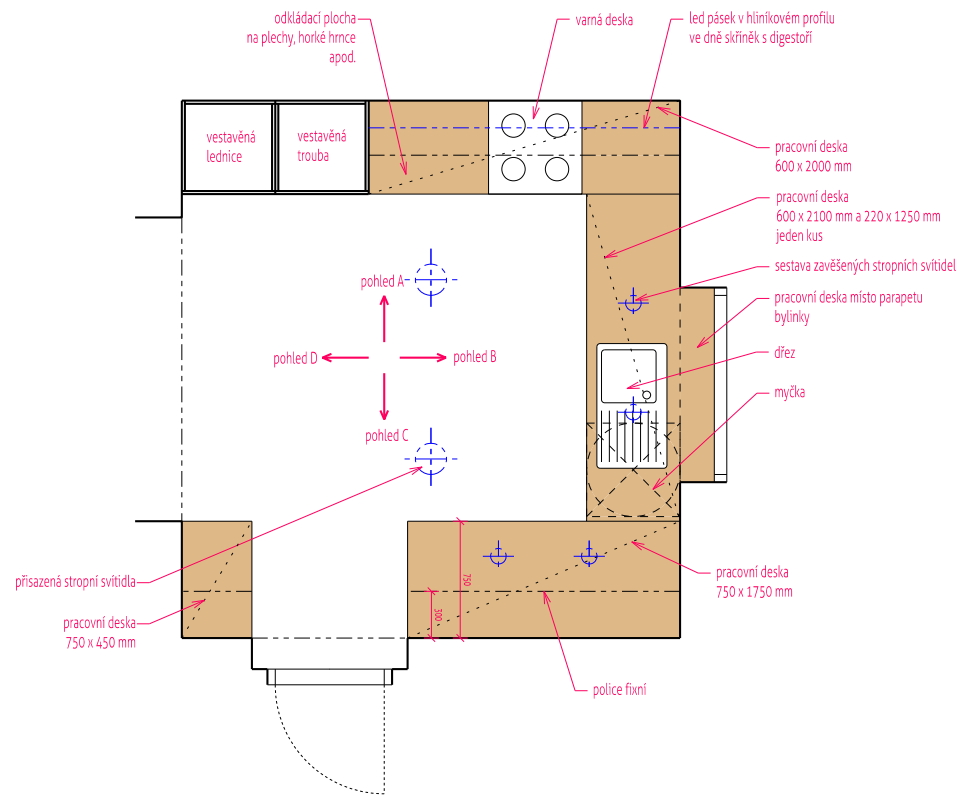

PŮDORYS

POHLED NA STĚNU A

MASIVNÍ DŘEVĚNÁ PRACOVNÍ DESKA - DUBOVÁ

VELKOFORMÁTOVÝ KERAMICKÝ OBKLAD - BEŽOVÝ

DÝHA DUB

BÍLÁ LESK

POHLED NA STĚNU B

POHLED NA STĚNU C

POHLED NA STĚNU D

POZNÁMKA:
 - veškeré nejasnosti nutno konzultovat s architektem
 - před zahájením výroby nutno přeměřit všechny rozměry na místě
 - keramický velkoformátový obklad bude proveden bez úkončovacího profilu - kamenické rohy